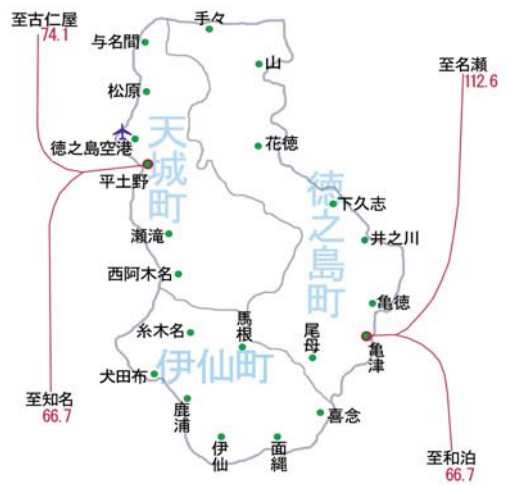

鹿児島県起点表 その3(奄美)

奄美大島

喜界島

徳之島

与論島

沖永良部島