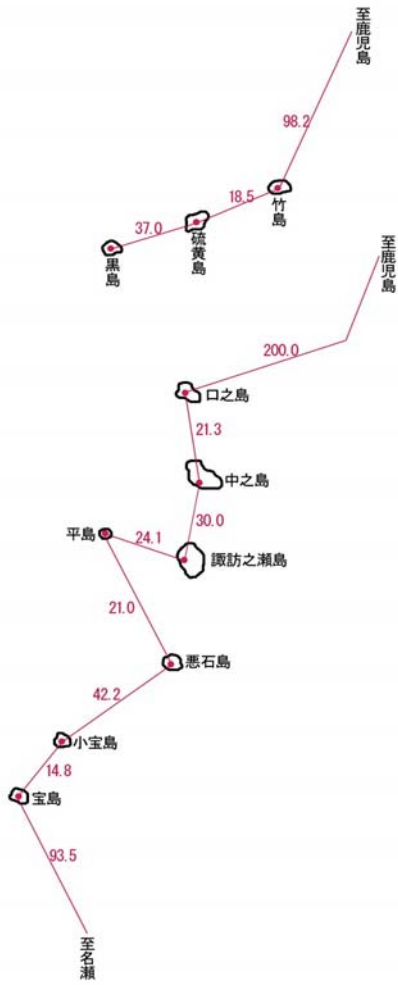

鹿児島県起点表 その2(甌島, 三島・十島, 熊毛)

三島・十島

甌島

屋久島

種子島

鹿児島県起点表 その3(奄美)

奄美大島

喜界島